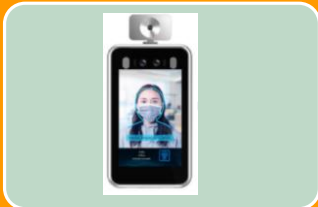

TERMOCAMERA PALMARE CON CONTROLLO MASCHERINA

- INDICATA PER ACCESSI CON NORMALE AFFLUSSO E COMPATIBILE CON GESTIONE TORNELLO
- DISTANZA MASSIMA 1 metro
- ACCURATEZZA $\pm 0,3^{\circ}\text{C}$
- CONTROLLO DELLA PRESENZA DELLA MASCHERINA