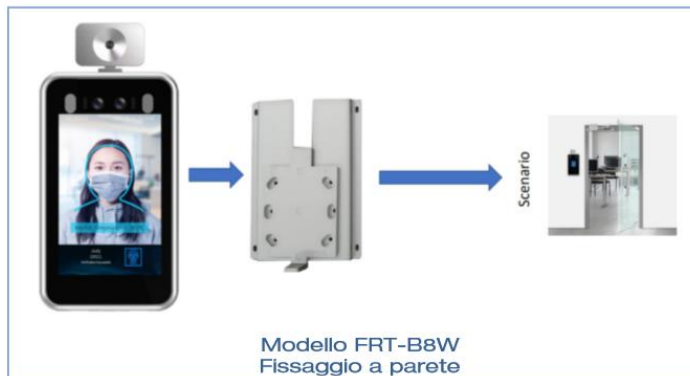

TERMOCAMERA PALMARE

- Adatta ad accessi con **moderati afflussi di persone**
- Possibilità di utilizzo anche su cavalletto
- Monitor TFT da 2,8"
- **Accuratezza della misurazione $\pm 0,5^{\circ}\text{C}$ a un metro di distanza**
- **Distanza di rilevazione 1÷4 metri**
- Possibilità di collegarsi ad un PC
- Disponibile con **visione termica e video a colori**

TERMOCAMERA PALMARE CON CONTROLLO MASCHERINA

- Adatta ad accessi con **moderati afflussi di persone**
- Display ISP HD 8"
- **Supporto allarme** vocale per temperatura corporea fuori range e assenza mascherina
- Utilizzo su **piantana o a parete**