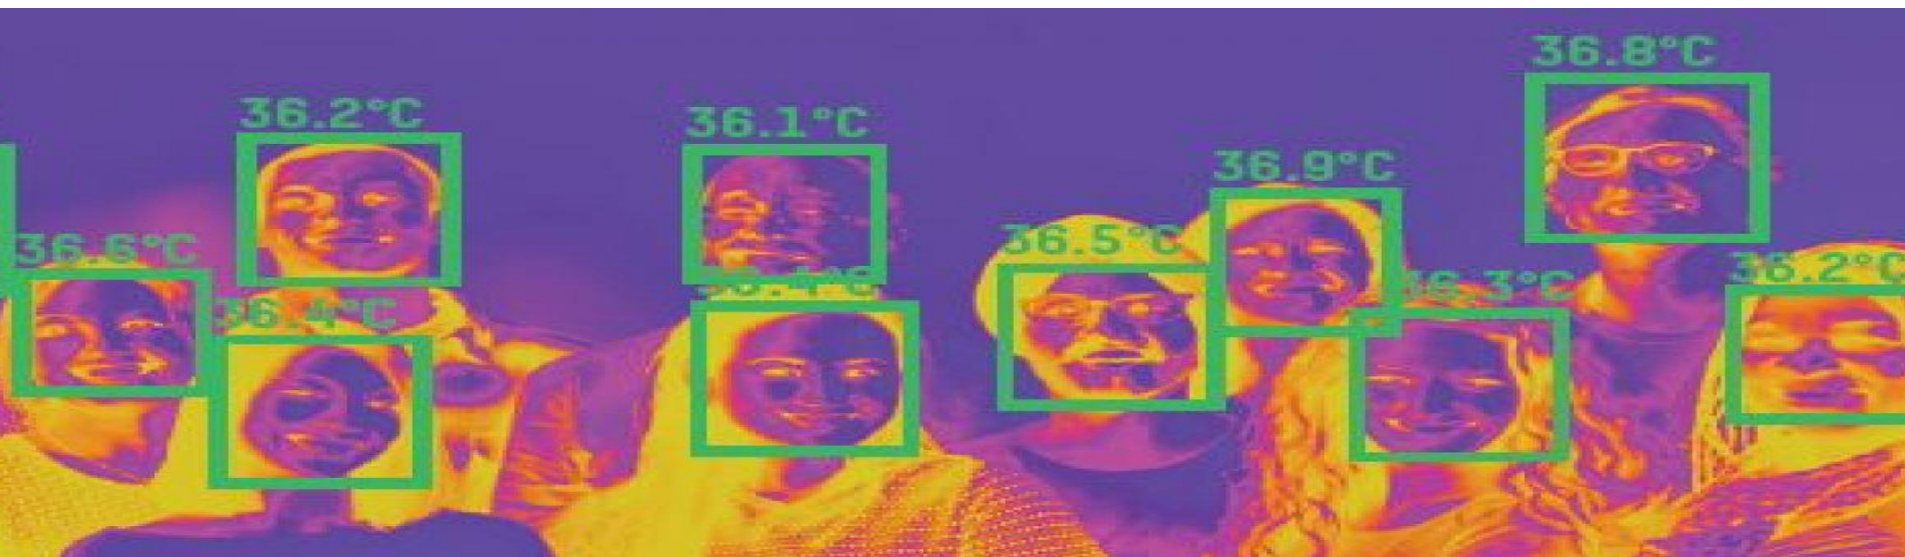

RIPARTIAMO DOPO IL COVID19

IL FUTURO DELLA VIDEOANALISI È ADESSO

LE TERMOCAMERE RILEVANO LA TEMPERATURA CORPOREA
DI MOLTE PERSONE, ANCHE IN MOVIMENTO

TELECAMERE TERMOGRAFICHE

Sono le nostre **sentinelle** e ne avremo molto bisogno in questo momento di riapertura.

Queste telecamere termografiche permettono di **rilevare a distanza ed anche**

in movimento la temperatura corporea, uno dei possibili sintomi del Corona Virus. Sono adatte anche ad **accessi con notevole afflussi di persone** e analizzano **fino a 30 soggetti contemporaneamente**.

TERMOCAMERA PALMARE

TERMOCAMERA BULLET

TERMOCAMERA E
VIDEOCAMERA BULLET

TERMOCAMERA PALMARE

- INDICATA PER ACCESSI CON NORMALE AFFLUSSO
- DISTANZA DI RILEVAZIONE 1÷4 metri
- ACCURATEZZA $\pm 0,5^{\circ}\text{C}$

TERMOCAMERA PALMARE CON CONTROLLO MASCHERINA

- INDICATA PER ACCESSI CON NORMALE AFFLUSSO E COMPATIBILE CON GESTIONE TORNELLO
- DISTANZA MASSIMA 1 metro
- ACCURATEZZA $\pm 0,3^{\circ}\text{C}$
- CONTROLLO DELLA PRESENZA DELLA MASCHERINA