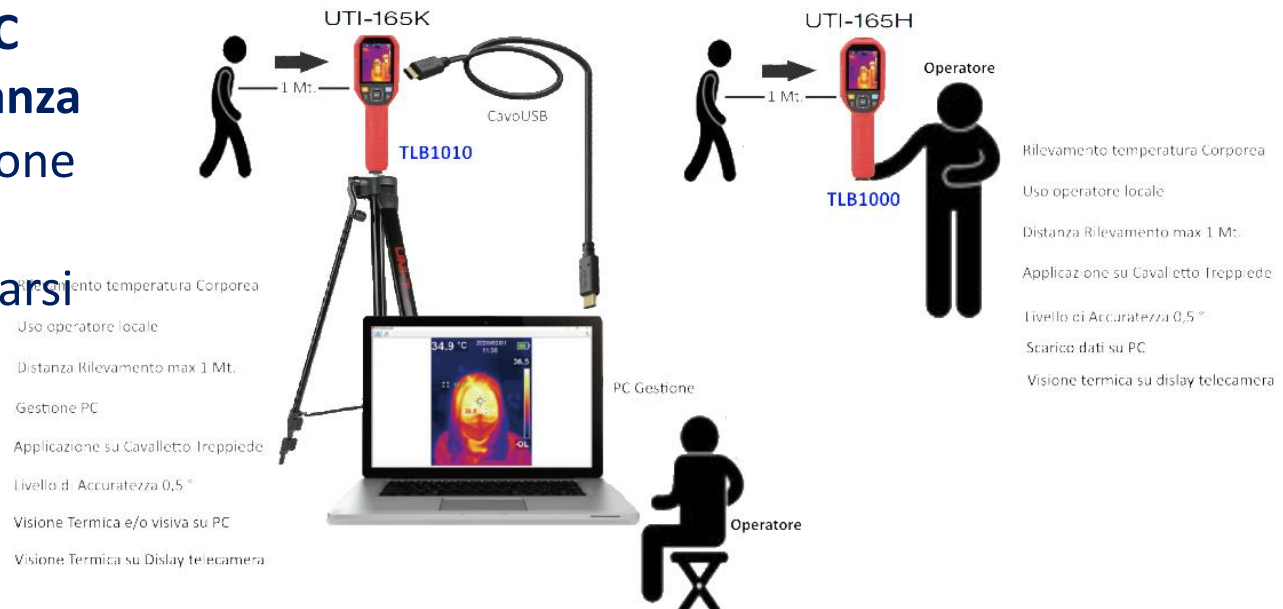

TERMOCAMERA PALMARE

- Adatta ad accessi con **moderati afflussi di persone**
- Possibilità di utilizzo anche su cavalletto
- Monitor TFT da 2,8"
- **Accuratezza della misurazione $\pm 0,5^{\circ}\text{C}$ a un metro di distanza**
- **Distanza di rilevazione 1÷4 metri**
- Possibilità di collegarsi ad un PC
- Disponibile con **visione termica e video a colori**