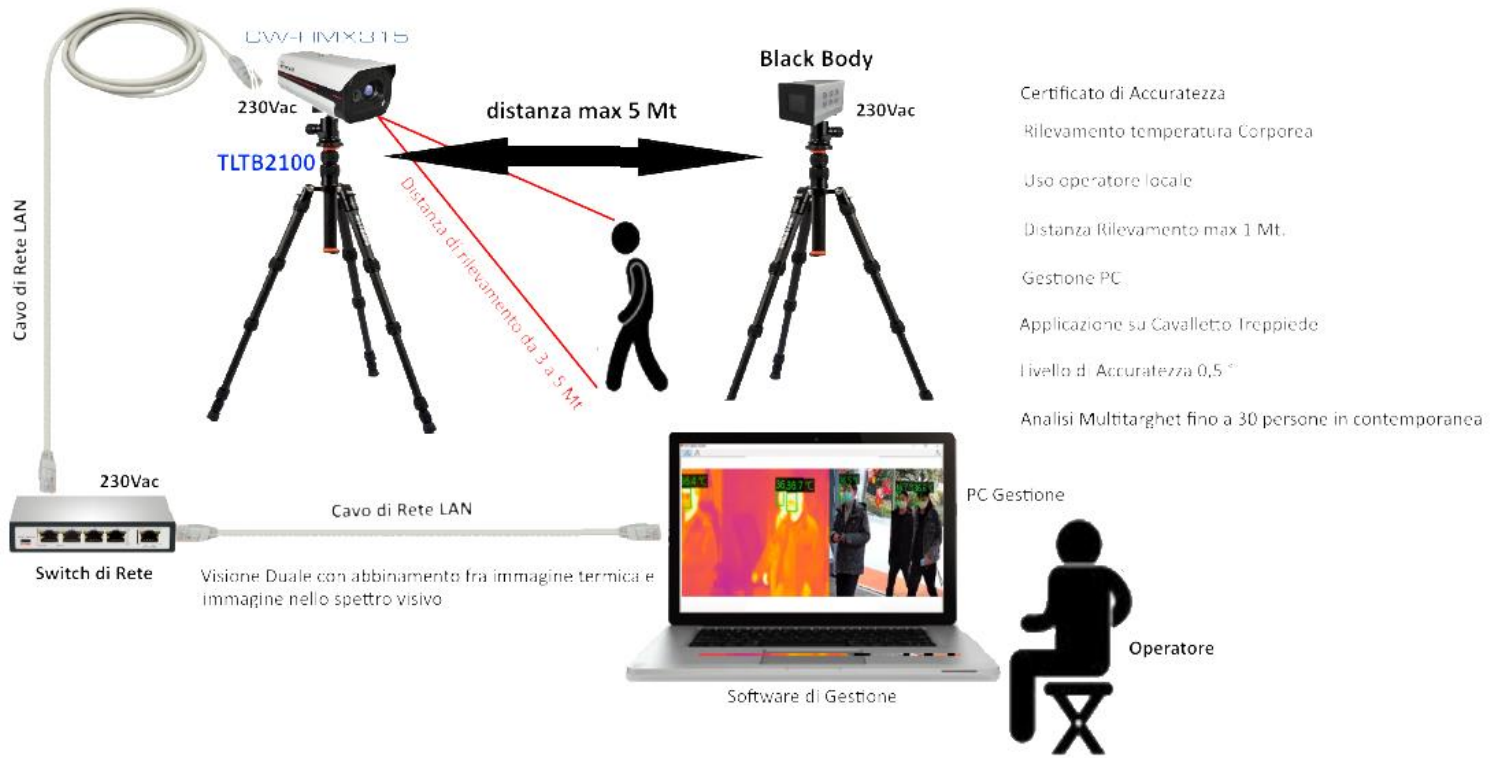

TERMOCAMERA e VIDEOCAMERA BULLET IP

- Certificato di Accuratezza
- Rilevamento temperatura Corporea
- Uso operatore locale
- Distanza Rilevamento max 1 Mt.
- Gestione PC
- Applicazione su Cavalletto Treppiede
- Livello di Accuratezza 0,5 °
- Analisi Multitarget fino a 30 persone in contemporanea